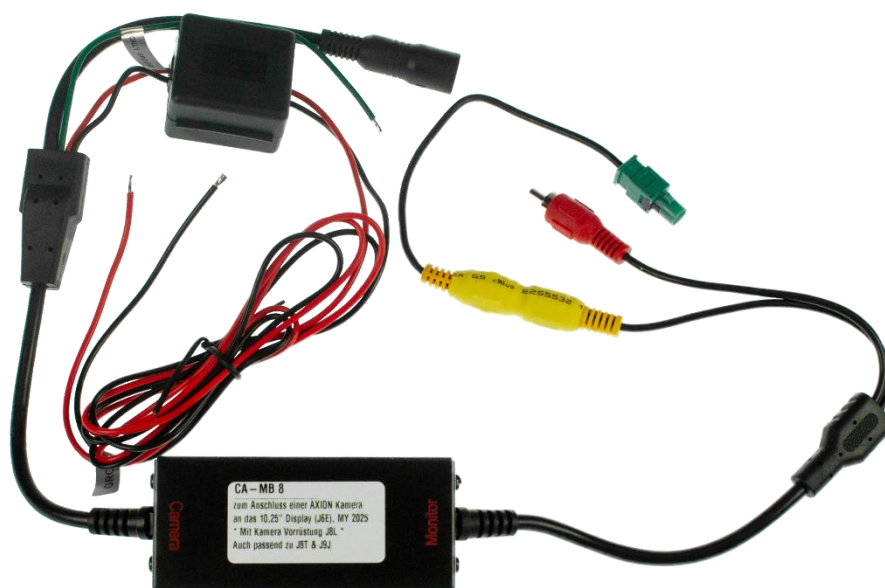

CA-MB8

Adaptersatz zum Anschluss einer Axion Kamera an das
10,25Zoll Multimedia -Cockpit Interactive 2 (J6E) MY.2025

* mit Kamera Vorrüstung J8L *

WEITERE INFOS

Besonderheiten:

- Adaptersatz zum Anschluss einer AXION Kamera (PAL/NTSC) an das 10,25Zoll Multimedia Cockpit Interactive 2 (J6E) MY.2025
- Passend für Fahrzeuge mit J6E und Kamera Vorrüstung **J8L**
- Dieses Radiosystem verfügt über zwei analoge Kameraeingänge wovon einer mit diesem Adapter genutzt werden kann. Für eine 2te Kamera wird der Adapter nochmal benötigt
- 10-32V Spannungsversorgung für die AXION Rückfahrkamera
- Codierung / Freischaltung bei Mercedes erforderlich
- Adaption auch verwendbar bei **J9J** und **J8T** Vorrüstung