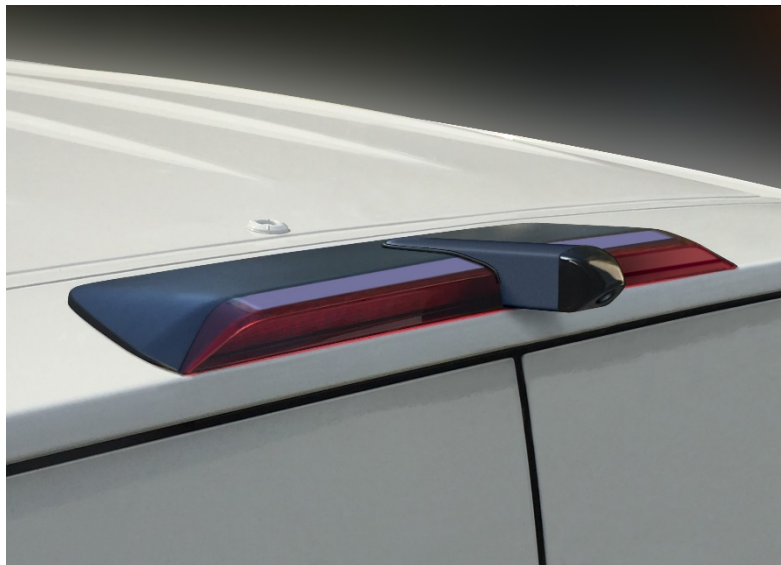

## Rückfahrkamera für VW Crafter und MAN TGE

Rückfahrkamera zum Montage an originaler Bremsleuchte

(Bremsleuchte nicht im Lieferumfang enthalten)

WEITERE INFOS

### Besonderheiten:

- Hochwertige Farb-Rückfahrkamera in spezieller Designhalterung zur optimalen Anwendung an VW Crafter bzw. MAN TGE Fahrzeugen.
- Die Designhalterung kann schnell, präzise und unkompliziert an der originalen Bremsleuchtenkonsole angebracht werden.
- Die geringen Abmessungen und die aerodynamische Bauform garantieren den problemlosen Anbau und Betrieb.
- PAL/NTSC umschaltbar
- Widerstandsfähig gegen Vandalismus und Feuchtigkeit durch extrem robustes ABS Kunststoffgehäuse und integrierte Gummidichtung (IP68)
- Großer Sichtwinkel mit 160°
- Hohe Lichtempfindlichkeit > 0,3 Lux
- Schutzklasse IP68
- Inkl. 7,5m auf Cinch ( Alternativ mit WPC8 erhältlich)