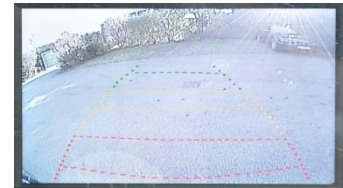

## Rückfahrkamera

CCD Farb-Mini Kamera wasserdicht

WEITERE INFOS

Parking Guidelines

### Besonderheiten:

- Super kompakte Mini-CMOS Kamera
- Großer Blickwinkel (160°)
- Elektronischer Helligkeitsabgleich
- Hohe Lichtempfindlichkeit 1 Lux
- Schutzklasse IP68
- Mit farbigen Parking-Guidelines (abschaltbar)
- Inkl. 10 m Verbindungskabel