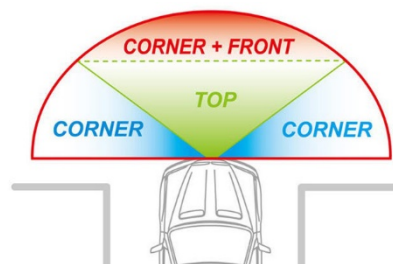

DBC 114029FV

Frontkamera

Frontkamera mit Perspektivwechsel

WEITERE INFOS

Besonderheiten:

- Vielseitig einsetzbare Frontkamera mit Perspektivwechsel auf Knopfdruck
- Ansichten: Seiten- & Frontansicht, Seitenansicht, Nahansicht Front (umschaltbar)
- Großer Sichtwinkel (200° diagonal)
- Schutzklasse IP68
- Lichtempfindlichkeit 0,5 Lux
- Sehr kleine Bauweise
- Einfach zu installieren
- Inkl. 5 m Anschlusskabel auf Cinch

Technische Änderungen und Irrtümer vorbehalten.

DBC 114029FV

Frontkamera

Frontkamera mit Perspektivwechsel

Technische Daten:

- 1/4" CCDS Sensor
- Auflösung: 384.000 Pixel, 680 x 512
- Horizontale Auflösung: 420 TV-Linien
- Videoausgabe: 1.0 Composite Video, 75 Ω
- Signal-Rauschverhältnis: > 48dB (AGC aus)
- Gamma Korrektur: 0,45
- Sichtwinkel: 200° diagonal (180° horizontal)
- Lichtempfindlichkeit 0,5 Lux
- NTSC
- Arbeitstemperaturbereich: -40°C bis +85 °C
- Schutzklasse: IP68
- Stromversorgung: 12 V DC
- Stromverbrauch: max. 60 mA
- Abmessungen (LxBxH): 21x22x24 mm
- Lieferumfang: